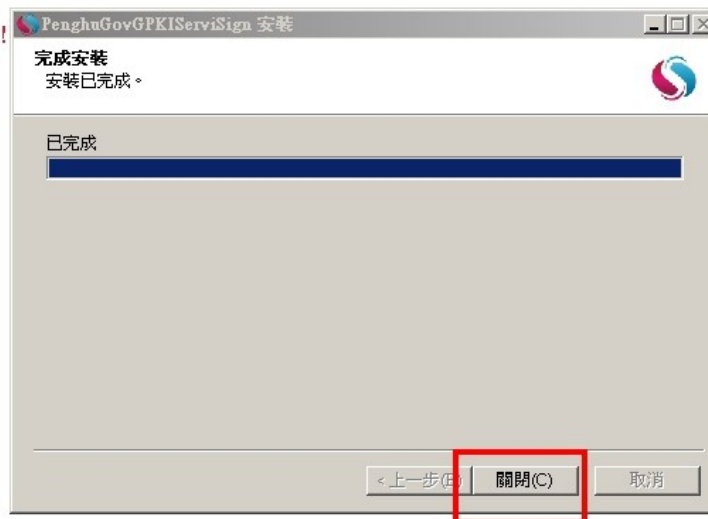

- 個人基本資訊
- 密碼變更設定
- 個人首頁設定
- RSS資訊服務
- 自然人憑證管理
- 新自然人憑證綁定
- 個人組態設定

入口網首頁 > 個人化設定 > 新自然人憑證綁定

PIN碼

第一次使用請點選安裝下載相對應的憑證元件，方能使用：

- 憑證讀取元件
- 憑證讀取元件安裝使用說明

安裝ActiceX元件失敗，請檢查IE之安全性設定，是否允許下載ActiceX元件！

您要執行或儲存來自 portal.penghu.gov.tw 的 PenghuGovGPKIServiSign.exe (4.47 MB)?

這個類型的檔案可能會對您的電腦造成傷害。

執行(R) 儲存(S) 取消(C)

綁定教學

- 靜待安裝完成即可，待完成後請點選「關閉」

入口網首頁 > 個人化設定 > 新自然人憑證綁定

PIN碼

第一次使用請點選安裝下載相對應的憑證元件，方能使用：

1：憑證讀取元件

2：憑證讀取元件安裝使用說明

安裝ActiveX元件失敗，請檢查IE之安全性設定，是否允許下載ActiveX元件！

完成後點選關閉即可

綁定教學

- 請先準備自然人憑證卡，並插入讀卡機

行政資訊整合入口網

個人化設定

- 個人基本資訊
- 密碼變更設定
- 個人首頁設定
- RSS資訊服務
- 自然人憑證管理
- 新自然人憑證綁定
- 個人組態設定